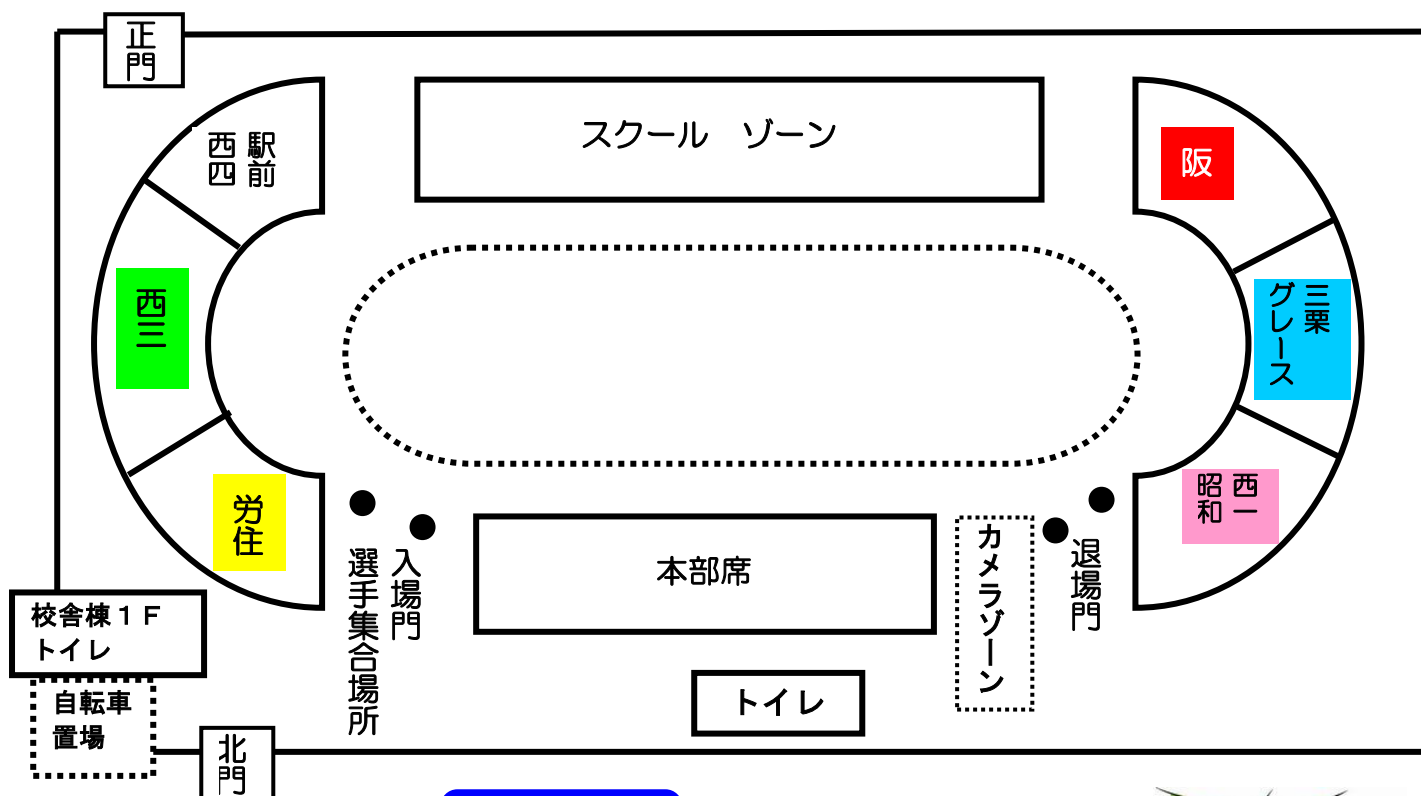

いよいよ、10月13日（日）は西牧野体育祭

西牧野体育祭が10月13日（日）【雨天時14日（月・祝）】に西牧野小学校の運動場で開催されます。すでに、出場する選手も確定しました。ご多用にもかかわらず選手登録を頂き、ありがとうございます。

住民のみなさんの応援で楽しい体育祭となりますように、宜しくお願いいたします。労住まきのハイツの応援席は、下記の通りです。

お願い

- 会場に駐車場はありません。車でのご来場は、お断りします。
- 小学校周辺は、一般通行の迷惑となります。駐車しないで下さい。
- ◇自転車は所定の場所に置いてください。
- ◇学校内はすべて禁酒・禁煙です。禁煙は指定の場所をお願いします。
- ◇トイレは倉庫横及び教室棟1階下側室横です。
校舎内へは立ち入らないでください。
- ◇運動所内では下駄ばき・スパイクの使用は禁止です。
- ◇応援は競技進行に支障のないように行ってください。
- ◇写真やビデオ撮影は、カメラゾーンが利用できます。
- ◇ゴミや空き缶などは、労住のゴミ袋に入れてください。