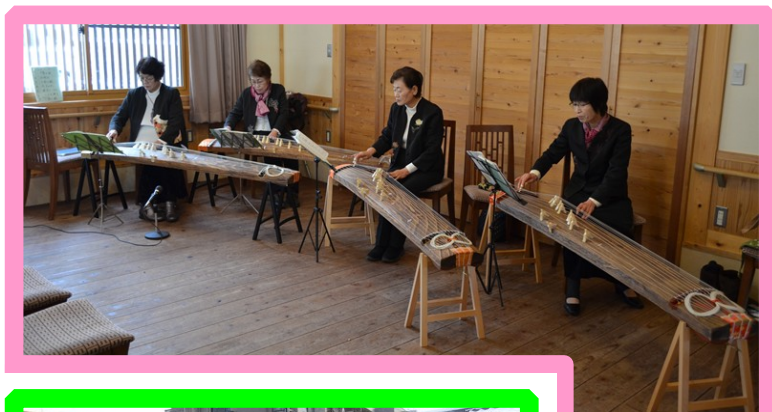

どんど焼きが開催されました！

雪が降る寒い日となりましたが、
沢山の方々にお越しいただき大盛況となりました。

ご協力くださいました住民の皆様、
かけはしの皆様、そして有志皆様の
素敵なお琴の演奏、本当に有難うございました。

また、校区福祉委員会から地区世代間交流行事として、
お菓子とジュースを150セットとおつまみを
準備して頂きました。有難うございました。

お琴の演奏
(集い)

かけはし
(藤棚)

どんど焼き
(水色公園)

校区福祉
世代間交流

子育てサロン banbi ~バンビ

《日時》 2017年 2月2日(木) 午前10時~11時30分頃

《場所》 西牧野小学校「校区集会室」

※インターホンを押してください。