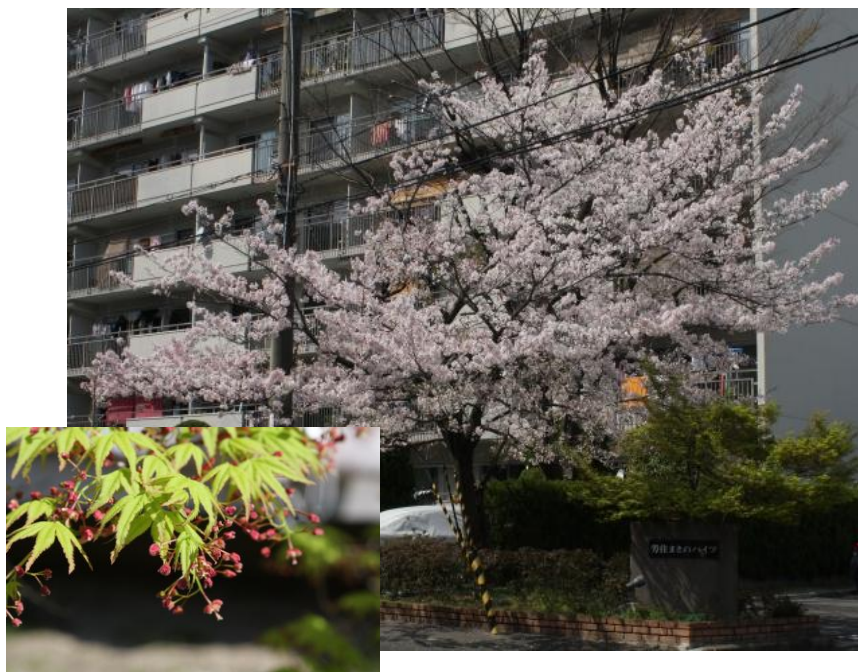

まきのハイツ 花だより No.97

春が来た No.2

中央花壇 シダレザクラ

1号棟北 ヤエザクラ

4号棟南 ライラック

淀川河川敷 モズ

3号棟 南角 サクラとモミジの新芽