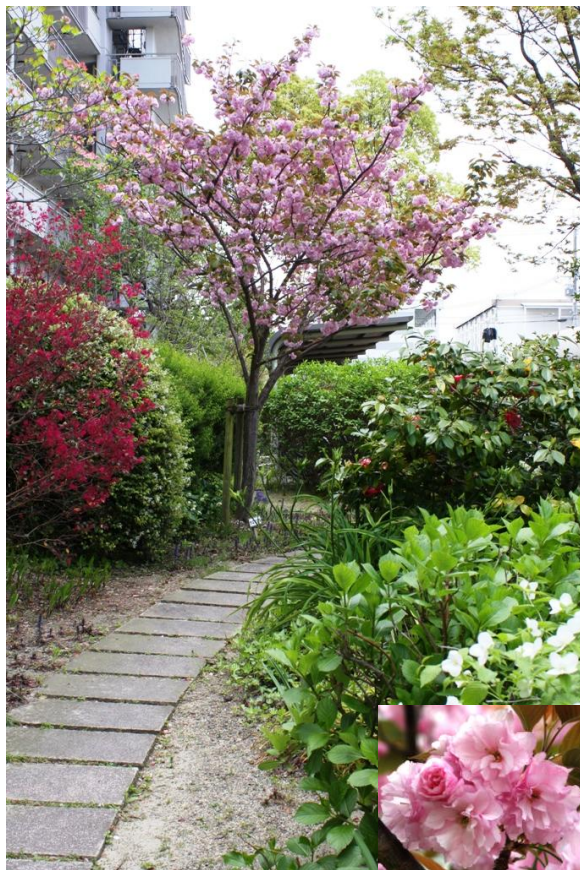

まきのハイツ 花だより No.97

春が来た No.2

中央花壇 シダレザクラ

1号棟北 ヤエザクラ

4号棟南 ライラック

淀川河川敷 モズ

3号棟 南角 サクラとモミジの新芽