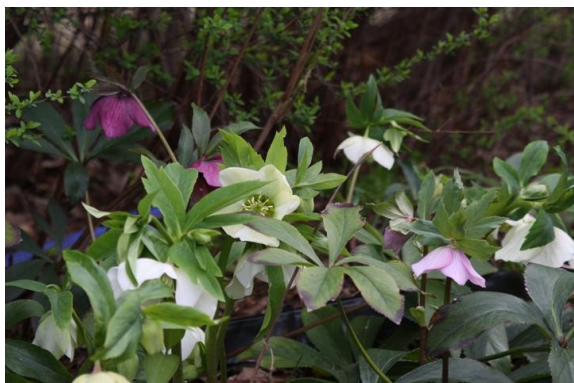

まきのハイツ 花だより No.96

春が来た

3号棟北 サクラ

淀川河川敷 ノスリ

水色公園 アンズ

4号棟北東 白モクレン

中央芝生 サンシュユ

1号棟北側 クリスマスローズ