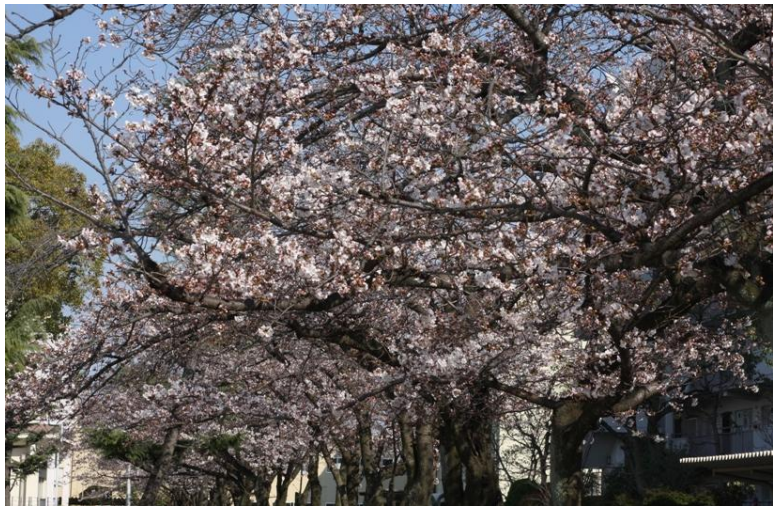

まきのハイツ 花だより No.96

春が来た

3号棟北 サクラ

淀川河川敷 ノスリ

水色公園 アンズ

4号棟北東 白モクレン

中央芝生 サンシュユ

1号棟北側 クリスマスローズ