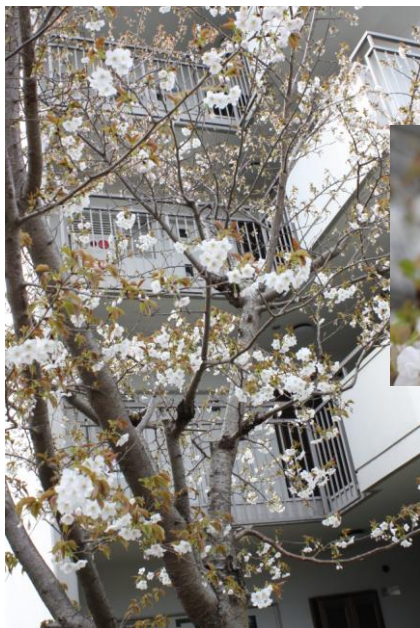

まきのハイツ 花だより No.92

労住のさくら

1号棟北側 ソメイヨシノ

3号棟北東 ヤマザクラ

中央花壇 シダレザクラ