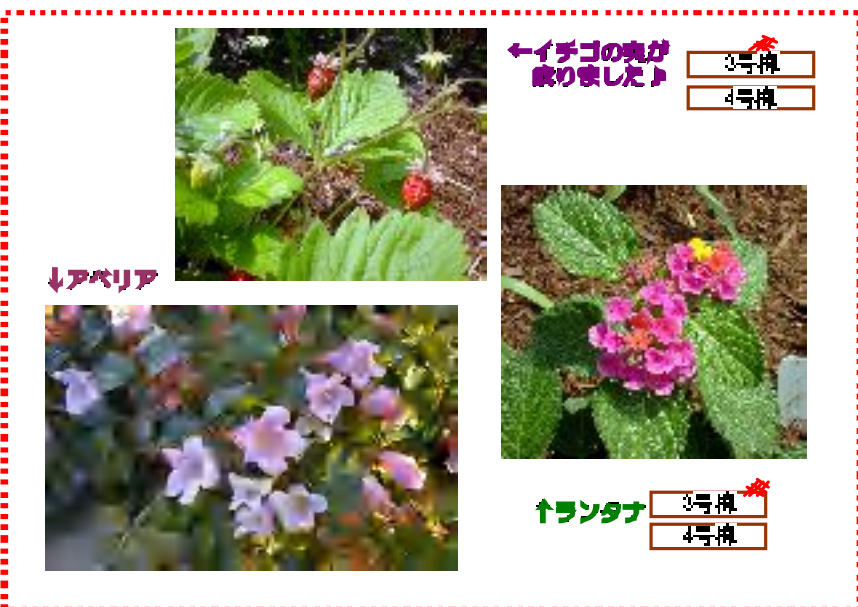

↓アベリア

↑ランタナ
3号棟
4号棟