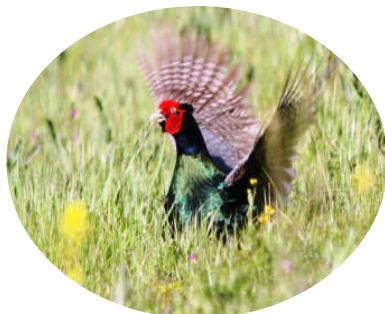

シロバナ

淀川河川敷 キジ