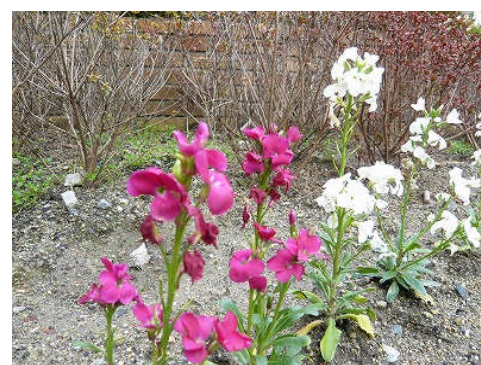

労住まきのハイッ

花だより

早春に咲く花と淀川の鳥

カンアヤメ

プリムラ・ジュリアン

ストック

ロウバイ

ミサゴ