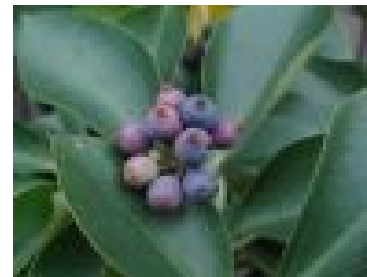

まきのハイッ花だより No. 39

今年も紅葉がきれいでしたね♪
今年も紅葉がきれいでしたね♪

ケヤキ

ドウダンツツジ

イロハモミジ

ヒメツルソバ

↑
リニア↑
↓

ハナミズキ

いろいろな実が
生っています。

カクレミノ

マムシ

ナンキンハゼ

ナンテン

☆ 随時、発行します。☆

2007.12.11発行
植栽・環境整備委員会