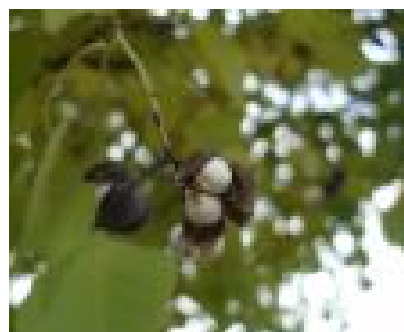

まきのハイッ花だより No. 39

今年も紅葉がきれいでしたね♪
今年も紅葉がきれいでしたね♪

ケヤキ

ドウダンツツジ

イロハモミジ

ヒメツルソバ

↑
リニア↑
↓

ハナミズキ

いろいろな実が
生っています。

カクレミノ

マムシ

ナンキンハゼ

ナンテン

☆ 随時、発行します。☆

2007.12.11発行
植栽・環境整備委員会