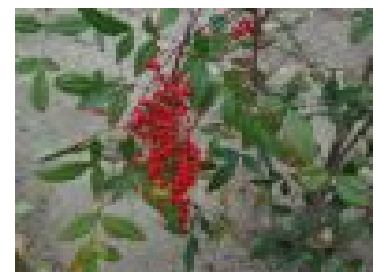

まきのハイッ花だより No. 39

今年も紅葉がきれいでしたね♪
今年も紅葉がきれいでしたね♪

ケヤキ

ドウダンツツジ

イロハモミジ

ヒメツルソバ

↑
リニア↑
↓

ハナミズキ

いろいろな実が
生っています。

カクレミノ

マムシ

ナンキンハゼ

ナンテン

☆ 随時、発行します。☆

2007.12.11発行
植栽・環境整備委員会