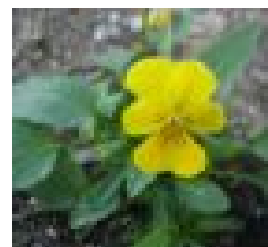

☆ 随時、発行します。☆

2007.11.6発行
植栽・環境整備委員会