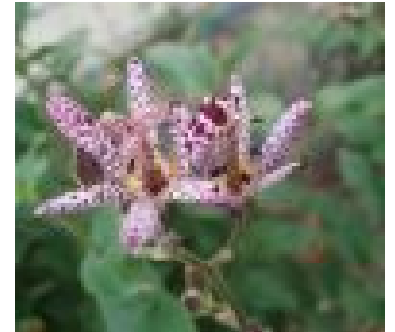

まきのハイッ花だより No. 38

☆アンデスの乙女☆

(中央花壇3号棟寄り)

南アメリカ地方原産
(マメ科・センナ属)
別名：ハナセンナ

10月初旬から、長く咲いています。

ホトトギス
(3号棟北)

八重咲きが多いです...

シユウメイギク