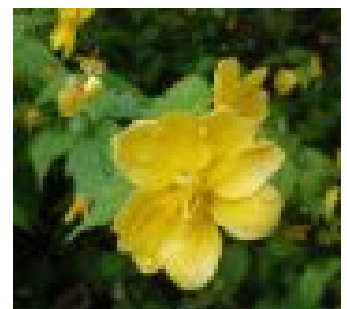

まきのハイッ花だより No. 32

モッコウバラ (バラゲ)

バラ科ですが、枝にトゲはありません。
秋篠宮眞子内親王のお印ですね♪

シロヤマフキ

ライラック

マーガレット

ミヤコフスレ

ヤマフキ