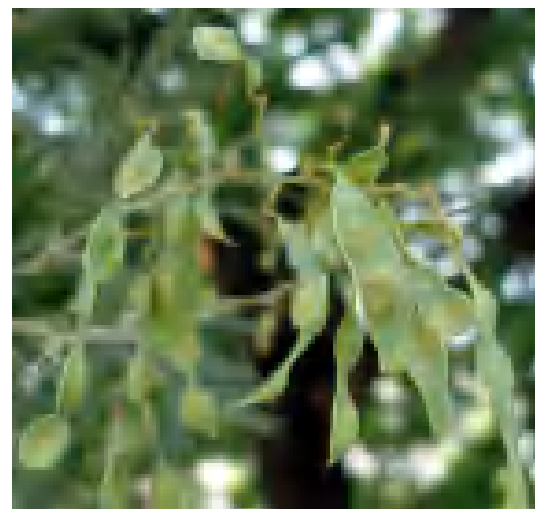

まきのハイッ花だより No. 22

いろいろなアジサイが咲いています

隅田の花

シチダンカ

ヒペリカムカリシナム

(ビヨウヤナギやキンシバイの仲間です)

シモツケ

(6月5日)

モリシマアカシアの実

(中央花)

随時、発行します。

2006. 6. 13 発行
植栽・環境整備委員会

オダマキ

(6月6日・4号棟)

イタヤカエデの実

(水色公)