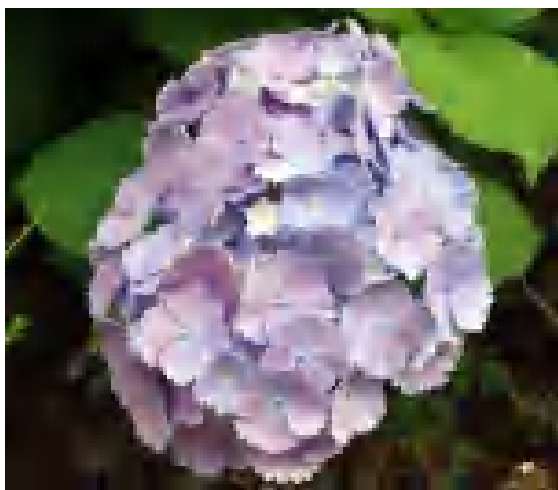

まきのハイッ花だより No. 22

いろいろなアジサイが咲いています

隅田の花

シチダンカ

ヒペリカムカリシナム

(ビヨウヤナギやキンシバイの仲間です)

シモツケ

(6月5日)

モリシマアカシアの実

(中央花)

随時、発行します。

2006. 6. 13 発行
植栽・環境整備委員会

オダマキ

(6月6日・4号棟)

イタヤカエデの実

(水色公)